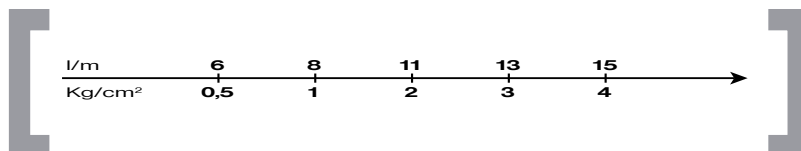

PALAZZANI

d i s e g n o t e c n i c o ■ t e c h n i c a l d r a w i n g

**foro consigliato per l'installazione:
recommended hole for installation:**

Ø 28mm

Ø 40mm

d i s e g n o t e c n i c o ■ t e c h n i c a l d r a w i n g