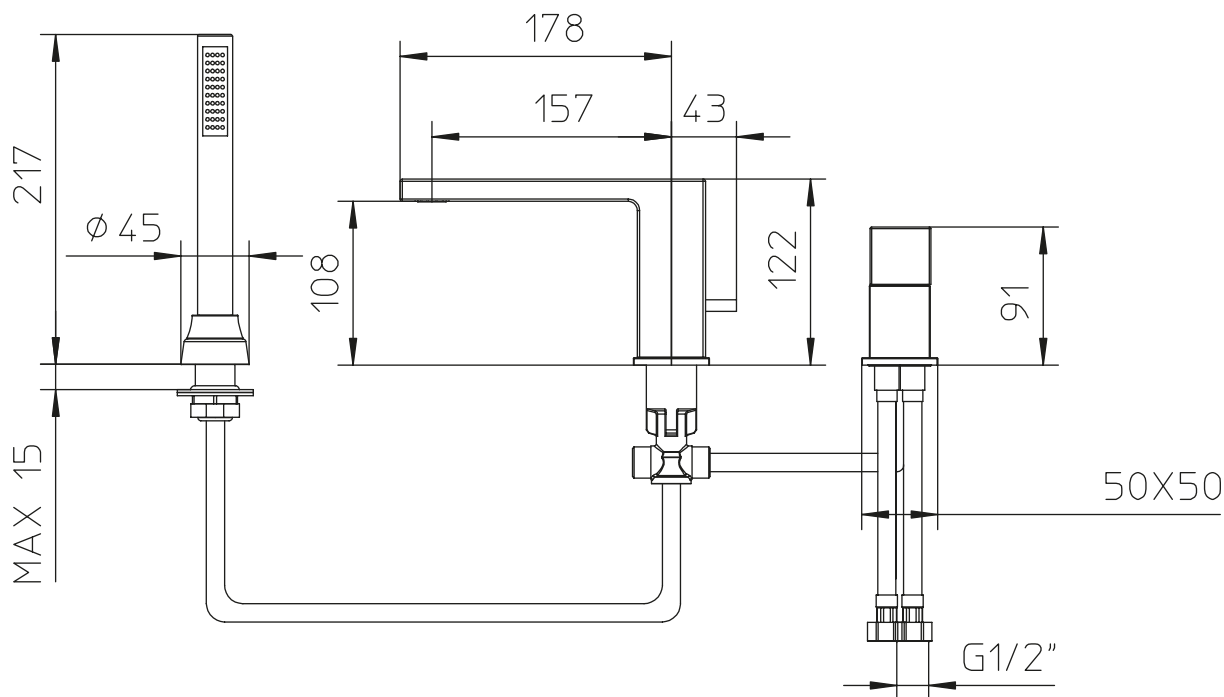

PALAZZANI

d i s e g n o t e c n i c o ■ t e c h n i c a l d r a w i n g

**foro consigliato per l'installazione:
recommended hole for installation:**

Ø 28mm

Ø 40mm

d i s e g n o t e c n i c o ■ t e c h n i c a l d r a w i n g